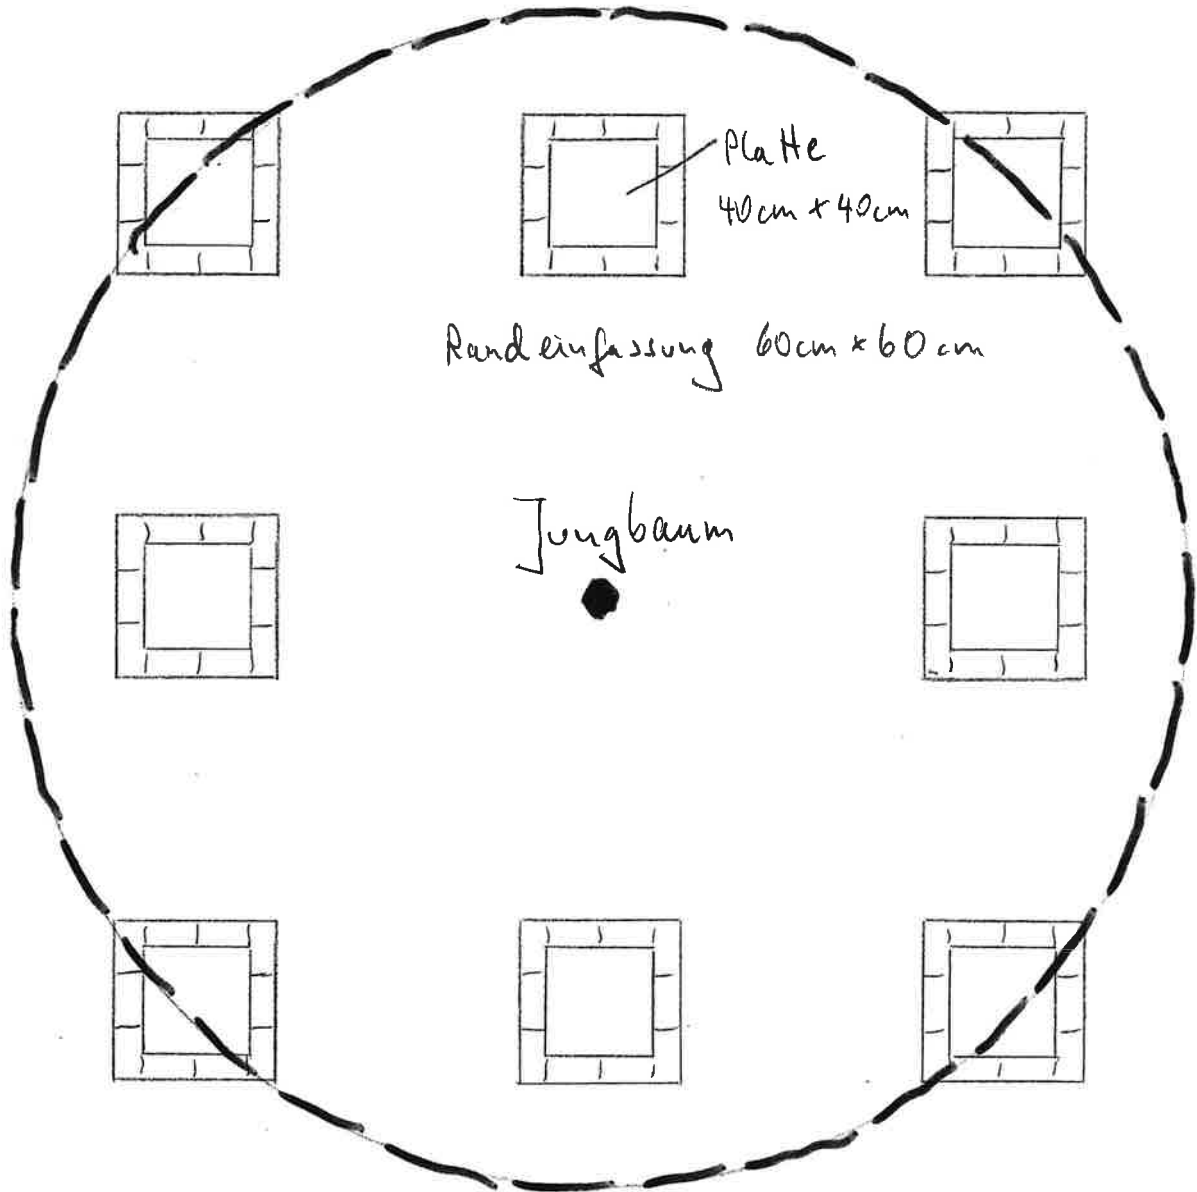

Anlage 2

Feldbreite 3,6m x 3,6m

Detail

Mauer unter Jungbaum

Anlage 3

Pflanzenliste Baumbestattungsfelder

Laubbäume

Acer circinatum
Acer griseum
Acer x neglectum 'Annae'
Acer negundo
Castanea sativa
Catalpa bignonioides
Celtis australis
Celtis occidentalis
Cercis canadensis
Cercis siliquastrum
Corylus colurna
Fagus sylvatica
Fagus sylvatica purpurea
Fraxinus ornus
Gleditsia triac. 'Skyline'
Juglans regia
Koelreuteria paniculata
Prunus 'Accolade'
Prunus avium 'Plena'
Prunus sargentii
Prunus serrulata 'Kanzan'
Prunus serrulata 'Shirofugen'
Quercus coccinea
Quercus palustris
Quercus robur
Quercus 'Rubra'
Quercus turneri 'Pseudoturneri'
Robinia pseudoac. 'Bessoniana'
Robinia 'Casque Rouge'
Salix alba 'Tristis'
Sophora japonica
Sorbus auc. 'Edulis'

Altbaum für Baumbestattungen

Lageplan Friedhof Bauernheim M1:500

Altbau für Baumbestattungen