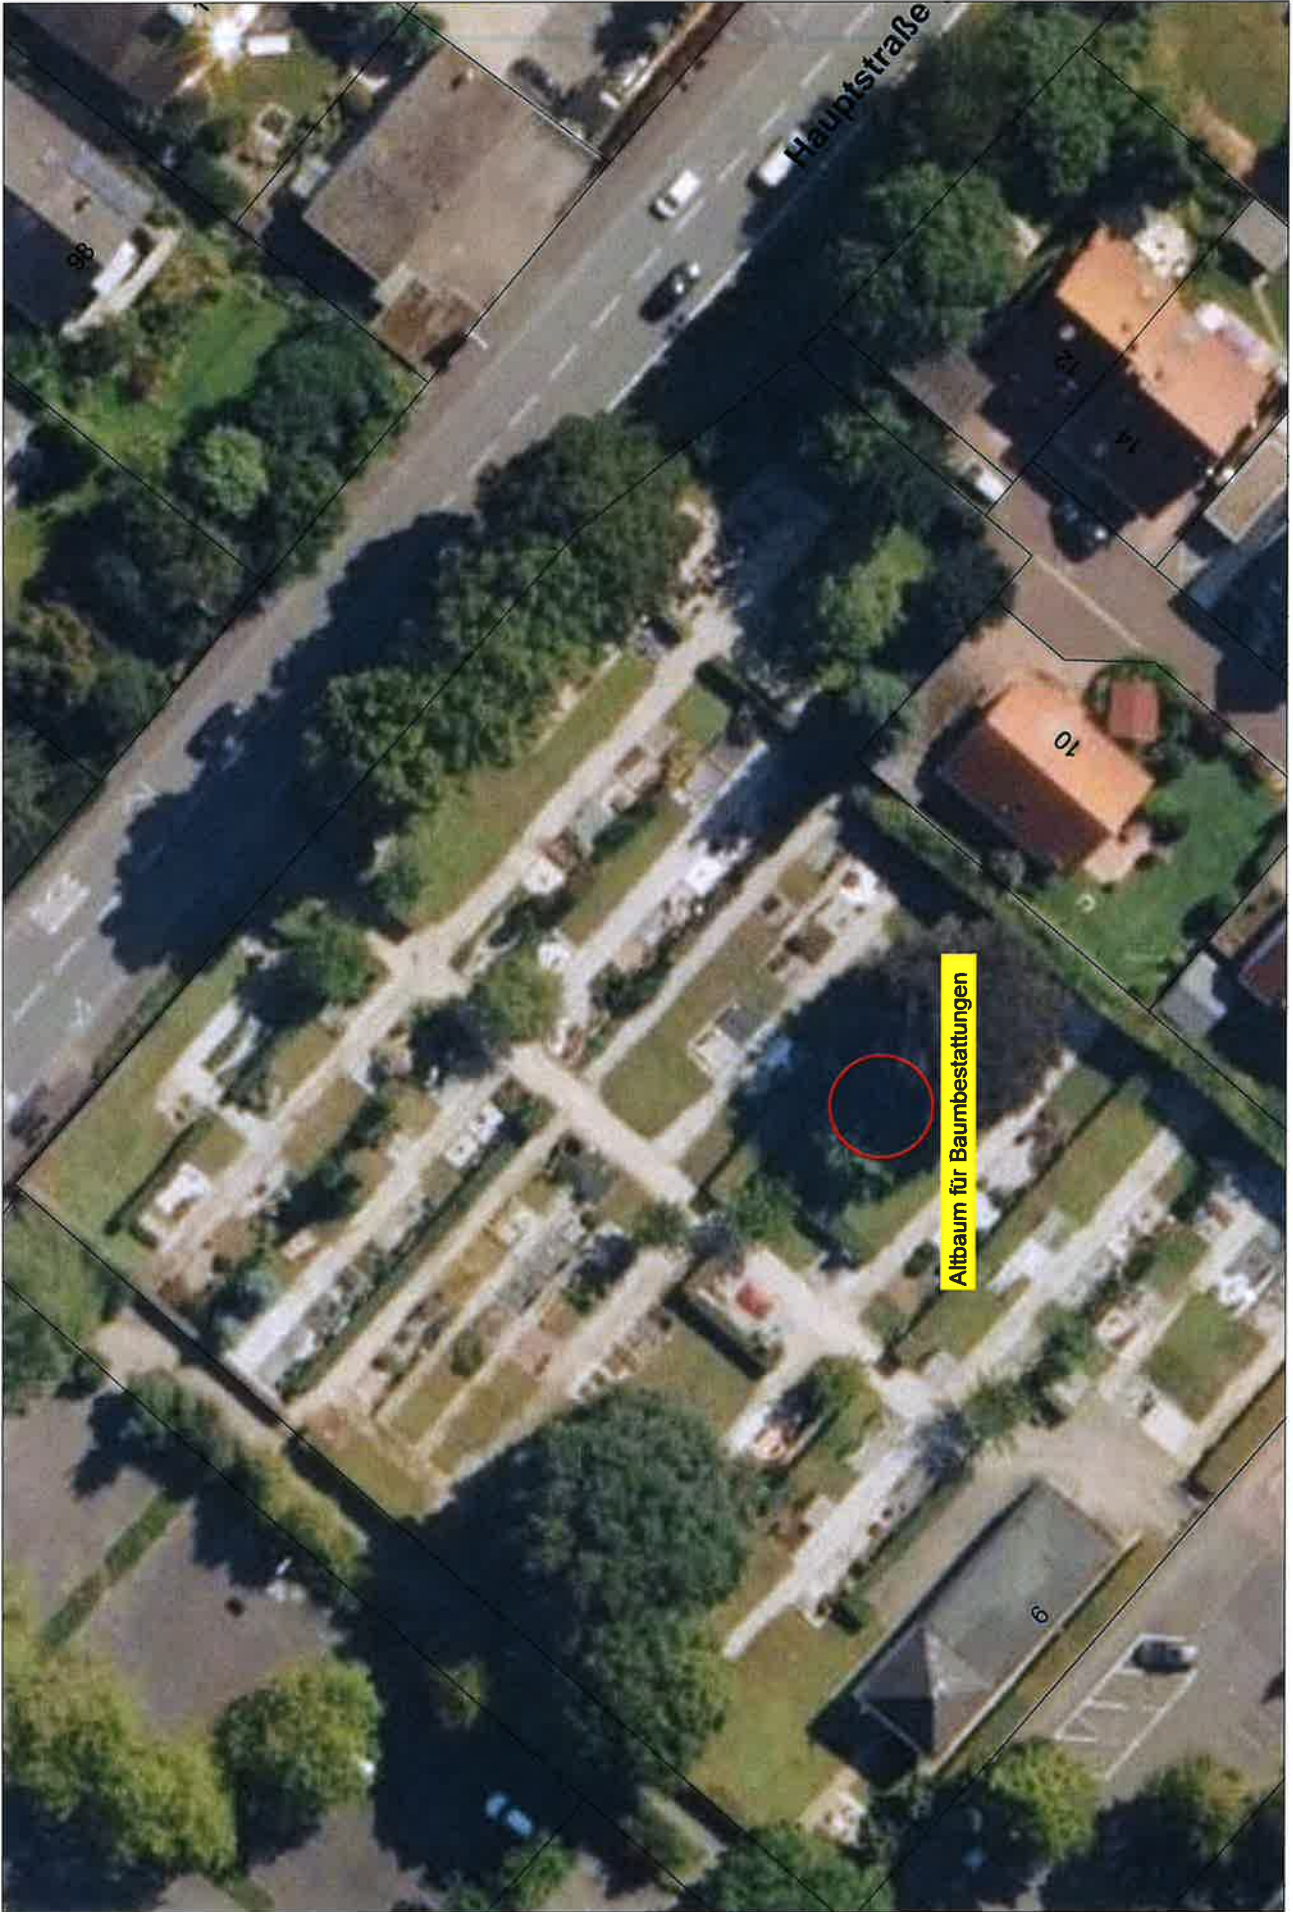

Anlage 2

Feldbreite 3,6m x 3,6m

Detail

Mauer unter Jungbaum

Anlage 3

Pflanzenliste Baumbestattungsfelder

Laubbäume

Acer circinatum
Acer griseum
Acer x neglectum 'Annae'
Acer negundo
Castanea sativa
Catalpa bignonioides
Celtis australis
Celtis occidentalis
Cercis canadensis
Cercis siliquastrum
Corylus colurna
Fagus sylvatica
Fagus sylvatica purpurea
Fraxinus ornus
Gleditsia triac. 'Skyline'
Juglans regia
Koelreuteria paniculata
Prunus 'Accolade'
Prunus avium 'Plena'
Prunus sargentii
Prunus serrulata 'Kanzan'
Prunus serrulata 'Shirofugen'
Quercus coccinea
Quercus palustris
Quercus robur
Quercus 'Rubra'
Quercus turneri 'Pseudoturneri'
Robinia pseudoac. 'Bessoniana'
Robinia 'Casque Rouge'
Salix alba 'Tristis'
Sophora japonica
Sorbus auc. 'Edulis'

Altbaum für Baumbestattungen

Lageplan Friedhof Bauernheim M1:500

Altbau für Baumbestattungen