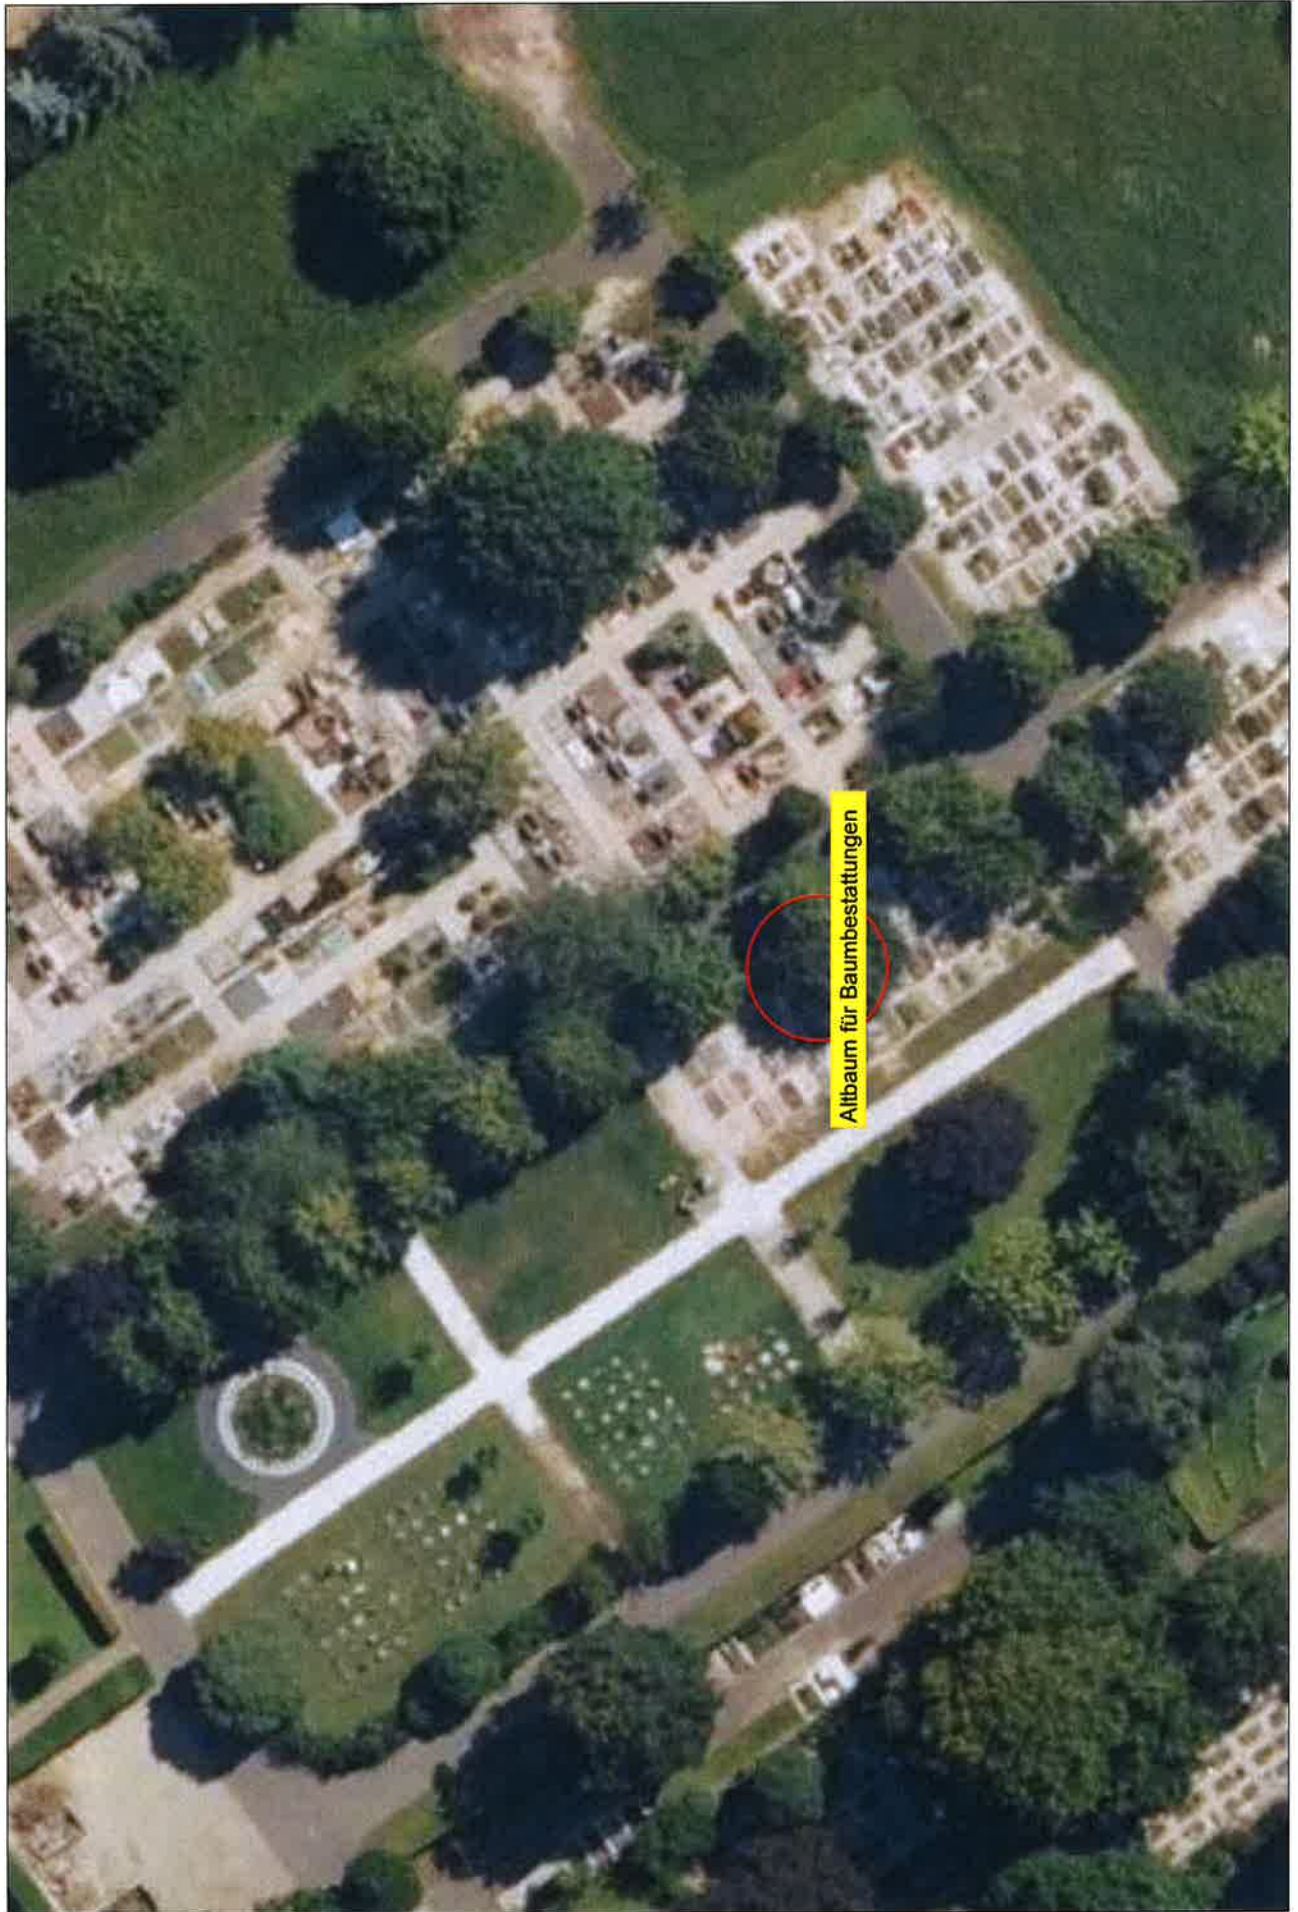

Anlage 2

Feldbreite 3,6m x 3,6m

Detail

Mauer unter Jungbaum

Anlage 3

Pflanzenliste Baumbestattungsfelder

Laubbäume

Acer circinatum
Acer griseum
Acer x neglectum 'Annae'
Acer negundo
Castanea sativa
Catalpa bignonioides
Celtis australis
Celtis occidentalis
Cercis canadensis
Cercis siliquastrum
Corylus colurna
Fagus sylvatica
Fagus sylvatica purpurea
Fraxinus ornus
Gleditsia triac. 'Skyline'
Juglans regia
Koelreuteria paniculata
Prunus 'Accolade'
Prunus avium 'Plena'
Prunus sargentii
Prunus serrulata 'Kanzan'
Prunus serrulata 'Shirofugen'
Quercus coccinea
Quercus palustris
Quercus robur
Quercus 'Rubra'
Quercus turneri 'Pseudoturneri'
Robinia pseudoac. 'Bessoniana'
Robinia 'Casque Rouge'
Salix alba 'Tristis'
Sophora japonica
Sorbus auc. 'Edulis'

Altbaum für Baumbestattungen

Lageplan Friedhof Bauernheim M1:500

Altbau für Baumbestattungen