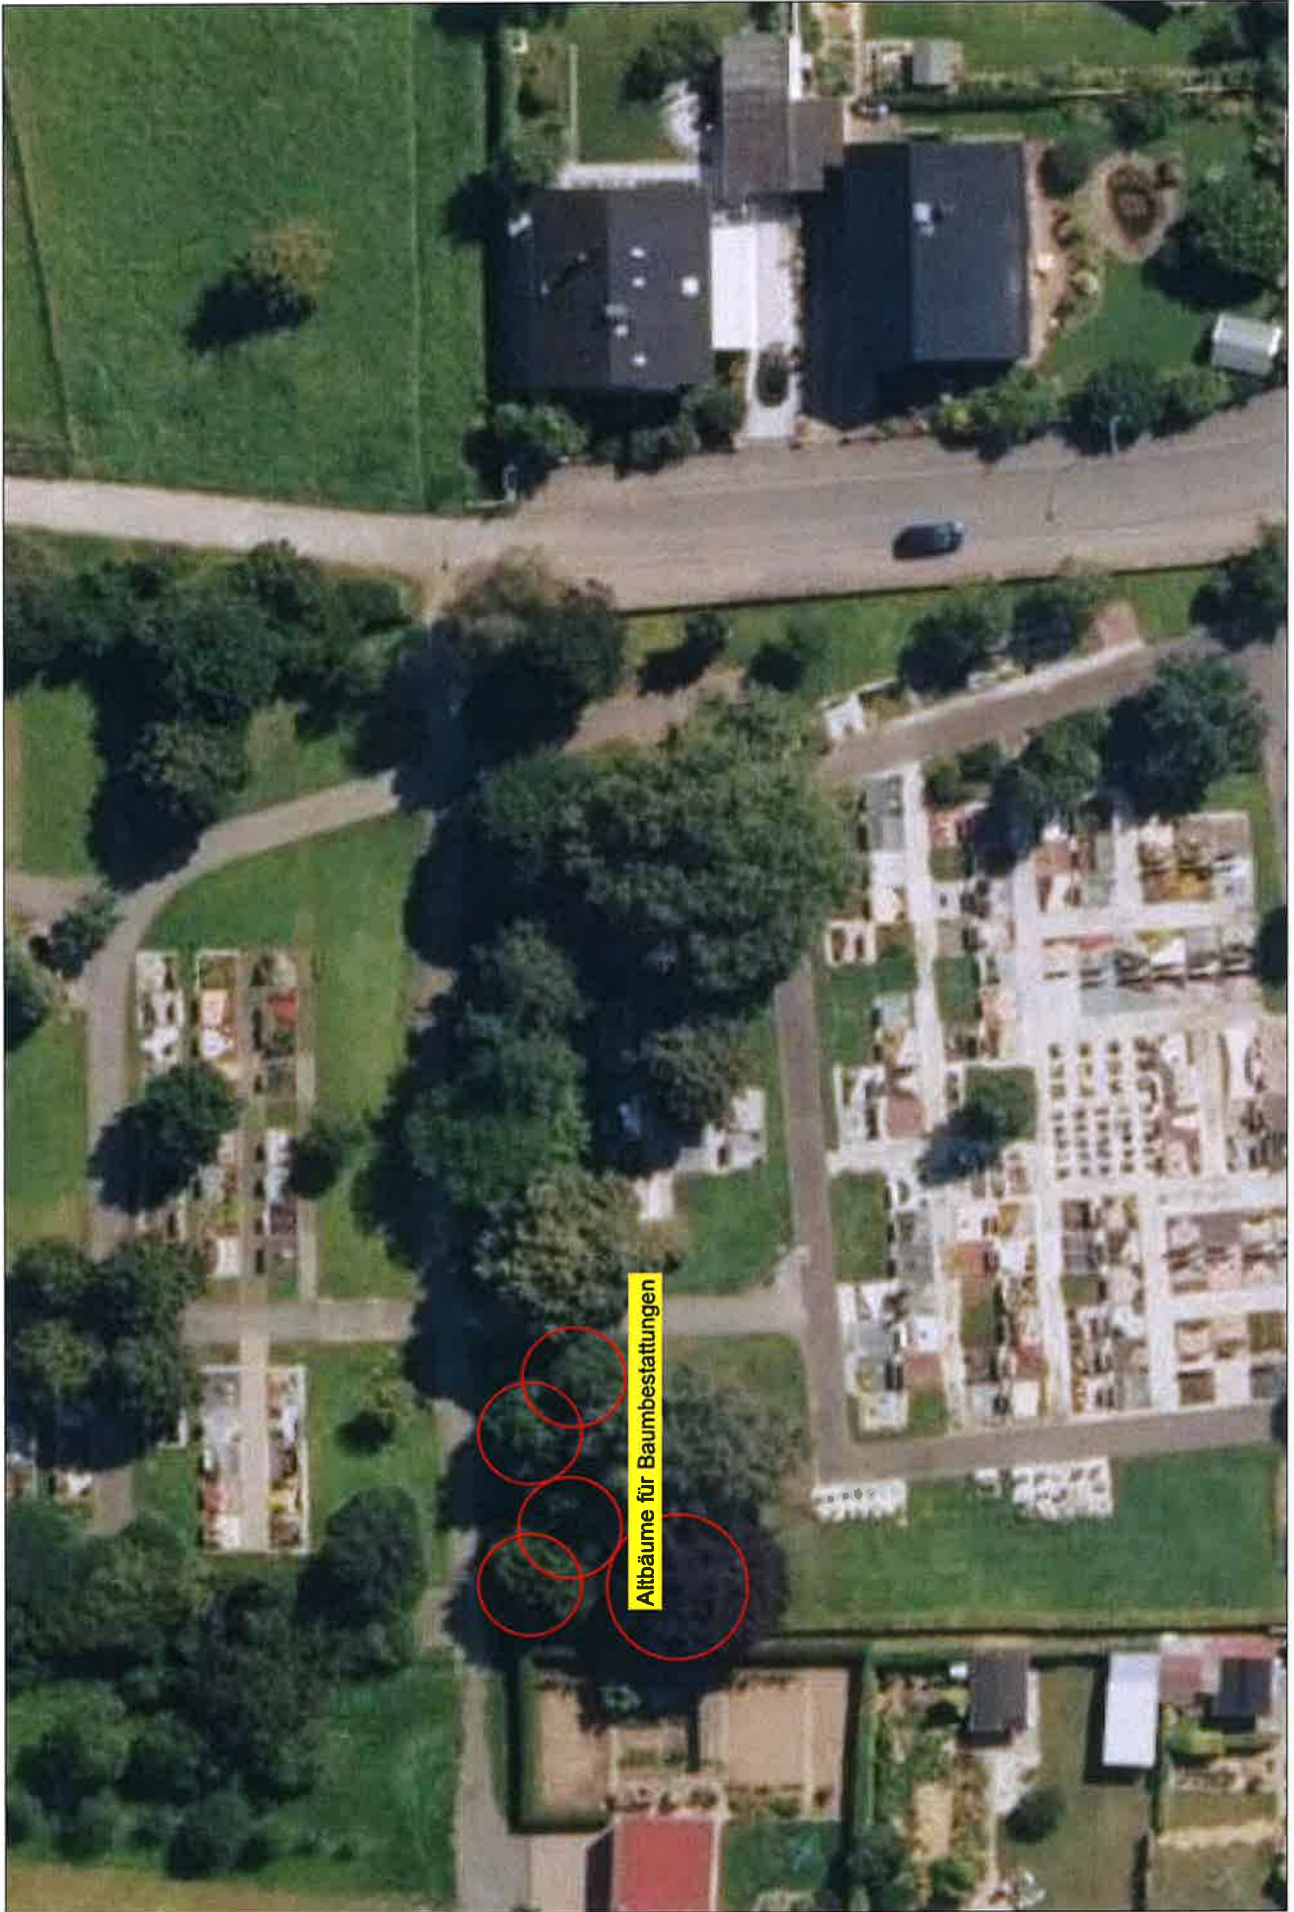

Anlage 2

Feldbreite 3,6m x 3,6m

Detail

Mauer unter Jungbaum

Anlage 3

Pflanzenliste Baumbestattungsfelder

Laubbäume

Acer circinatum
Acer griseum
Acer x neglectum 'Annae'
Acer negundo
Castanea sativa
Catalpa bignonioides
Celtis australis
Celtis occidentalis
Cercis canadensis
Cercis siliquastrum
Corylus colurna
Fagus sylvatica
Fagus sylvatica purpurea
Fraxinus ornus
Gleditsia triac. 'Skyline'
Juglans regia
Koelreuteria paniculata
Prunus 'Accolade'
Prunus avium 'Plena'
Prunus sargentii
Prunus serrulata 'Kanzan'
Prunus serrulata 'Shirofugen'
Quercus coccinea
Quercus palustris
Quercus robur
Quercus 'Rubra'
Quercus turneri 'Pseudoturneri'
Robinia pseudoac. 'Bessoniana'
Robinia 'Casque Rouge'
Salix alba 'Tristis'
Sophora japonica
Sorbus auc. 'Edulis'

Altbaum für Baumbestattungen

Lageplan Friedhof Bauernheim M1:500

Altbau für Baumbestattungen